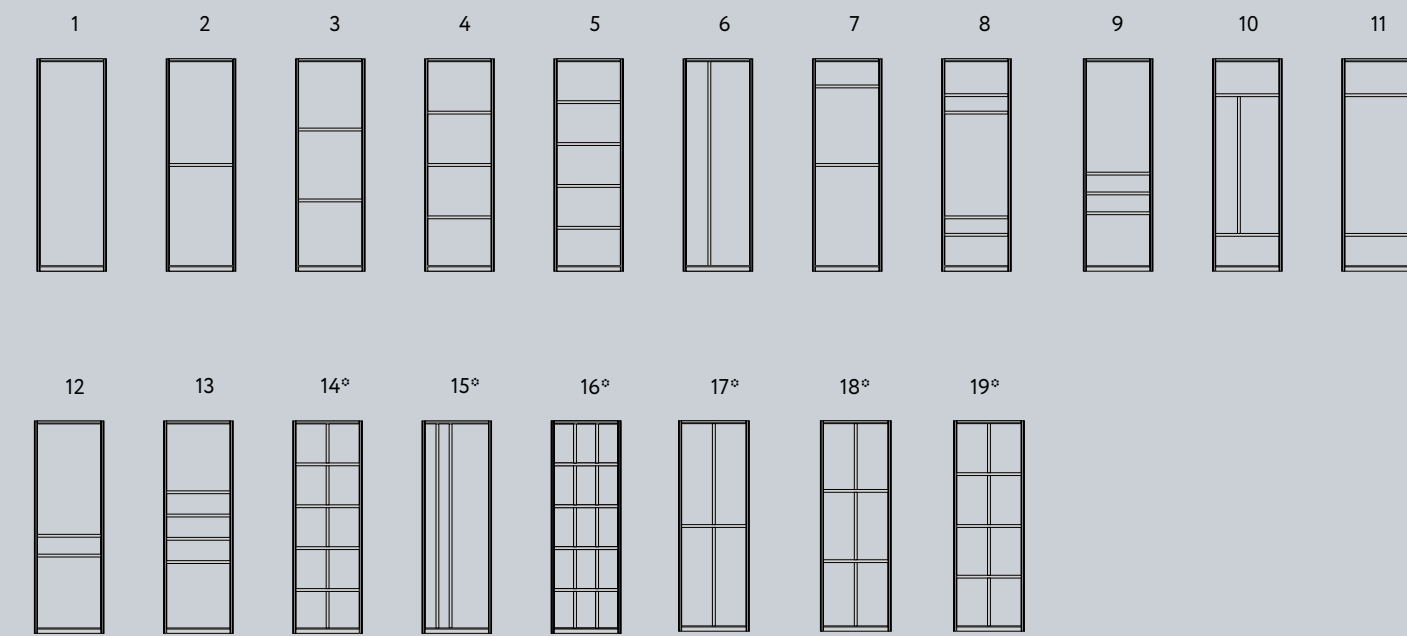

*Модели 9, 13, 14, 15, 16 в распашной системе только при использовании регулируемого распашного механизма

Типы систем	Типы профилей	Цветовая гамма профилей
<p>Стандарт</p>  <p>Раздвижные двери</p>	<p>Профиль вертикальный C</p> <p>Профиль вертикальный Flat</p> <p>Профиль вертикальный Fusion</p> <p>Профиль вертикальный I</p> <p>Профиль вертикальный Avers</p> <p>Профиль вертикальный Smart</p> <p>Профиль вертикальный Twelve</p>	<p>C Flat Fusion I</p> <p>C, I Flat Fusion Avers Smart Twelve</p> <p>C Flat Fusion I</p> <p>C Flat Avers Smart</p> <p>C</p> <p>Белый матовый</p> <p>Серебро матовое</p> <p>Слоновая кость</p> <p>Золото матовое</p> <p>Шампань глянец</p> <p>C Flat Avers Smart</p> <p>C</p> <p>C Flat</p> <p>C Flat Fusion</p> <p>C Flat</p> <p>Шампань матовая</p> <p>Бронза глянец</p> <p>Береза карельская</p> <p>Дуб белый</p> <p>Дуб дымчатый</p> <p>C Flat</p> <p>C Flat</p> <p>C Flat</p> <p>C Flat</p> <p>C Flat Fusion</p> <p>Жемчуг серый</p> <p>Жемчуг розовый</p> <p>Дуб неаполь</p> <p>Дуб кантри</p> <p>Антрацит</p> <p>C Flat</p> <p>C Flat Fusion</p> <p>C I</p> <p>C I</p> <p>C I</p> <p>Орех благородный</p> <p>Венге темный</p> <p>Черный матовый</p> <p>Чёрный кашемир</p> <p>Вельвет дарк</p> <p>C I</p> <p>C I</p> <p>C I</p> <p>C I</p> <p>C I</p> <p>Молочный сатин</p> <p>Ванильный кашемир</p> <p>Зеленый графит</p> <p>Серый кашемир</p> <p>Белый полярный</p>
	<p>Распашные двери</p> 	<p>Профиль вертикальный C</p> <p>Профиль вертикальный Flat</p> <p>Профиль вертикальный I</p> <p>Профиль вертикальный Smart</p>