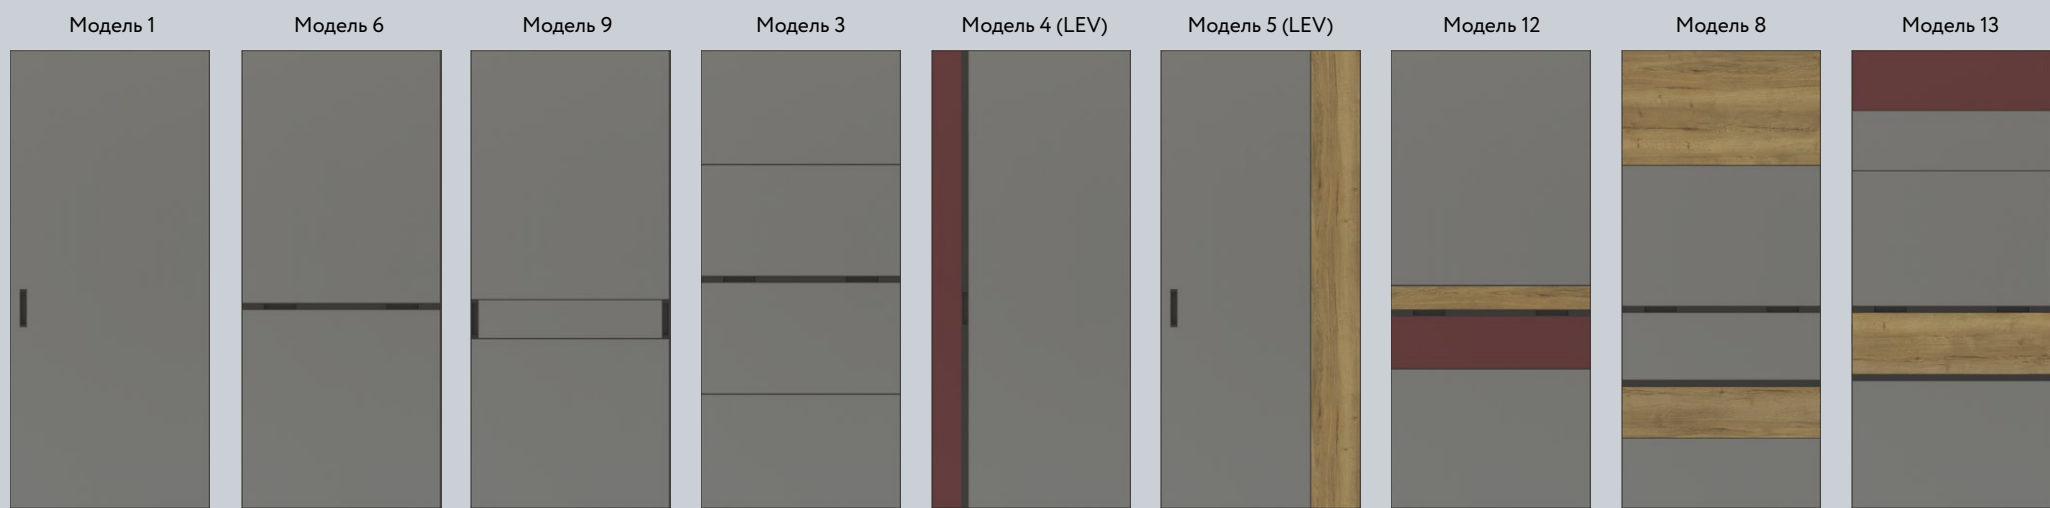

Vintage Oak
(Дуб Винтаж)

White base
(Белый базовый)

Выход за пределы всегда связан с нечто новым. Что если визуально выходящими за рамки будут двери? Для этого нужны общие декоративные материалы в фасадах, на стенах и потолке. Совмещаем их рисунок в плоскостях и растворяем двери в интерьере. Найти их можно только по ручкам – узкий алюминиевый контур практически невидим.

Система NOVA | Эталонный модельный ряд с материалами

Стекло цветное
Black (Черный)

Зеркало
Grey
(Серый) сатинат

Hдв - высота двери
Lдв - ширина двери
b - изменяемая ширина филенки
f - изменяемая высота филенки