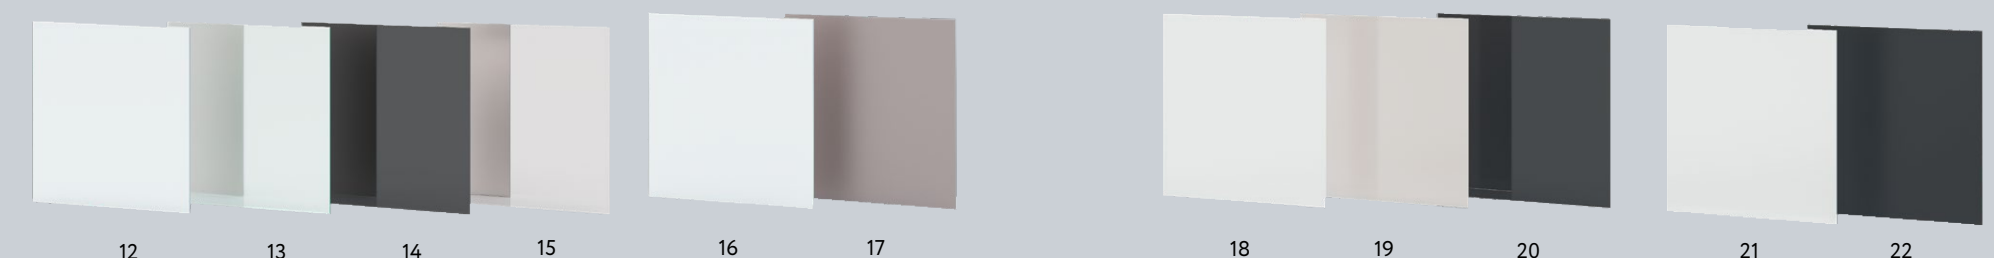

- 12 - Зеркало Brilliant (Бриллиант), осветленное
- 13 - Зеркало Silver (Серебро)
- 14 - Зеркало Grey (Серый)
- 15 - Зеркало Bronze (Бронза)
- 16 - Зеркало Silver (Серебро) сатинат
- 17 - Зеркало Bronze (Бронза) сатинат
- 18 - Стекло Lacobel 9003 White Pure
- 19 - Стекло Lacobel 1013 White Pearl
- 20 - Стекло цветное Black (Черный)
- 21 - Стекло осветленное сатинат White (Белый), RAL 9003
- 22 - Стекло осветленное сатинат Black (Черный)