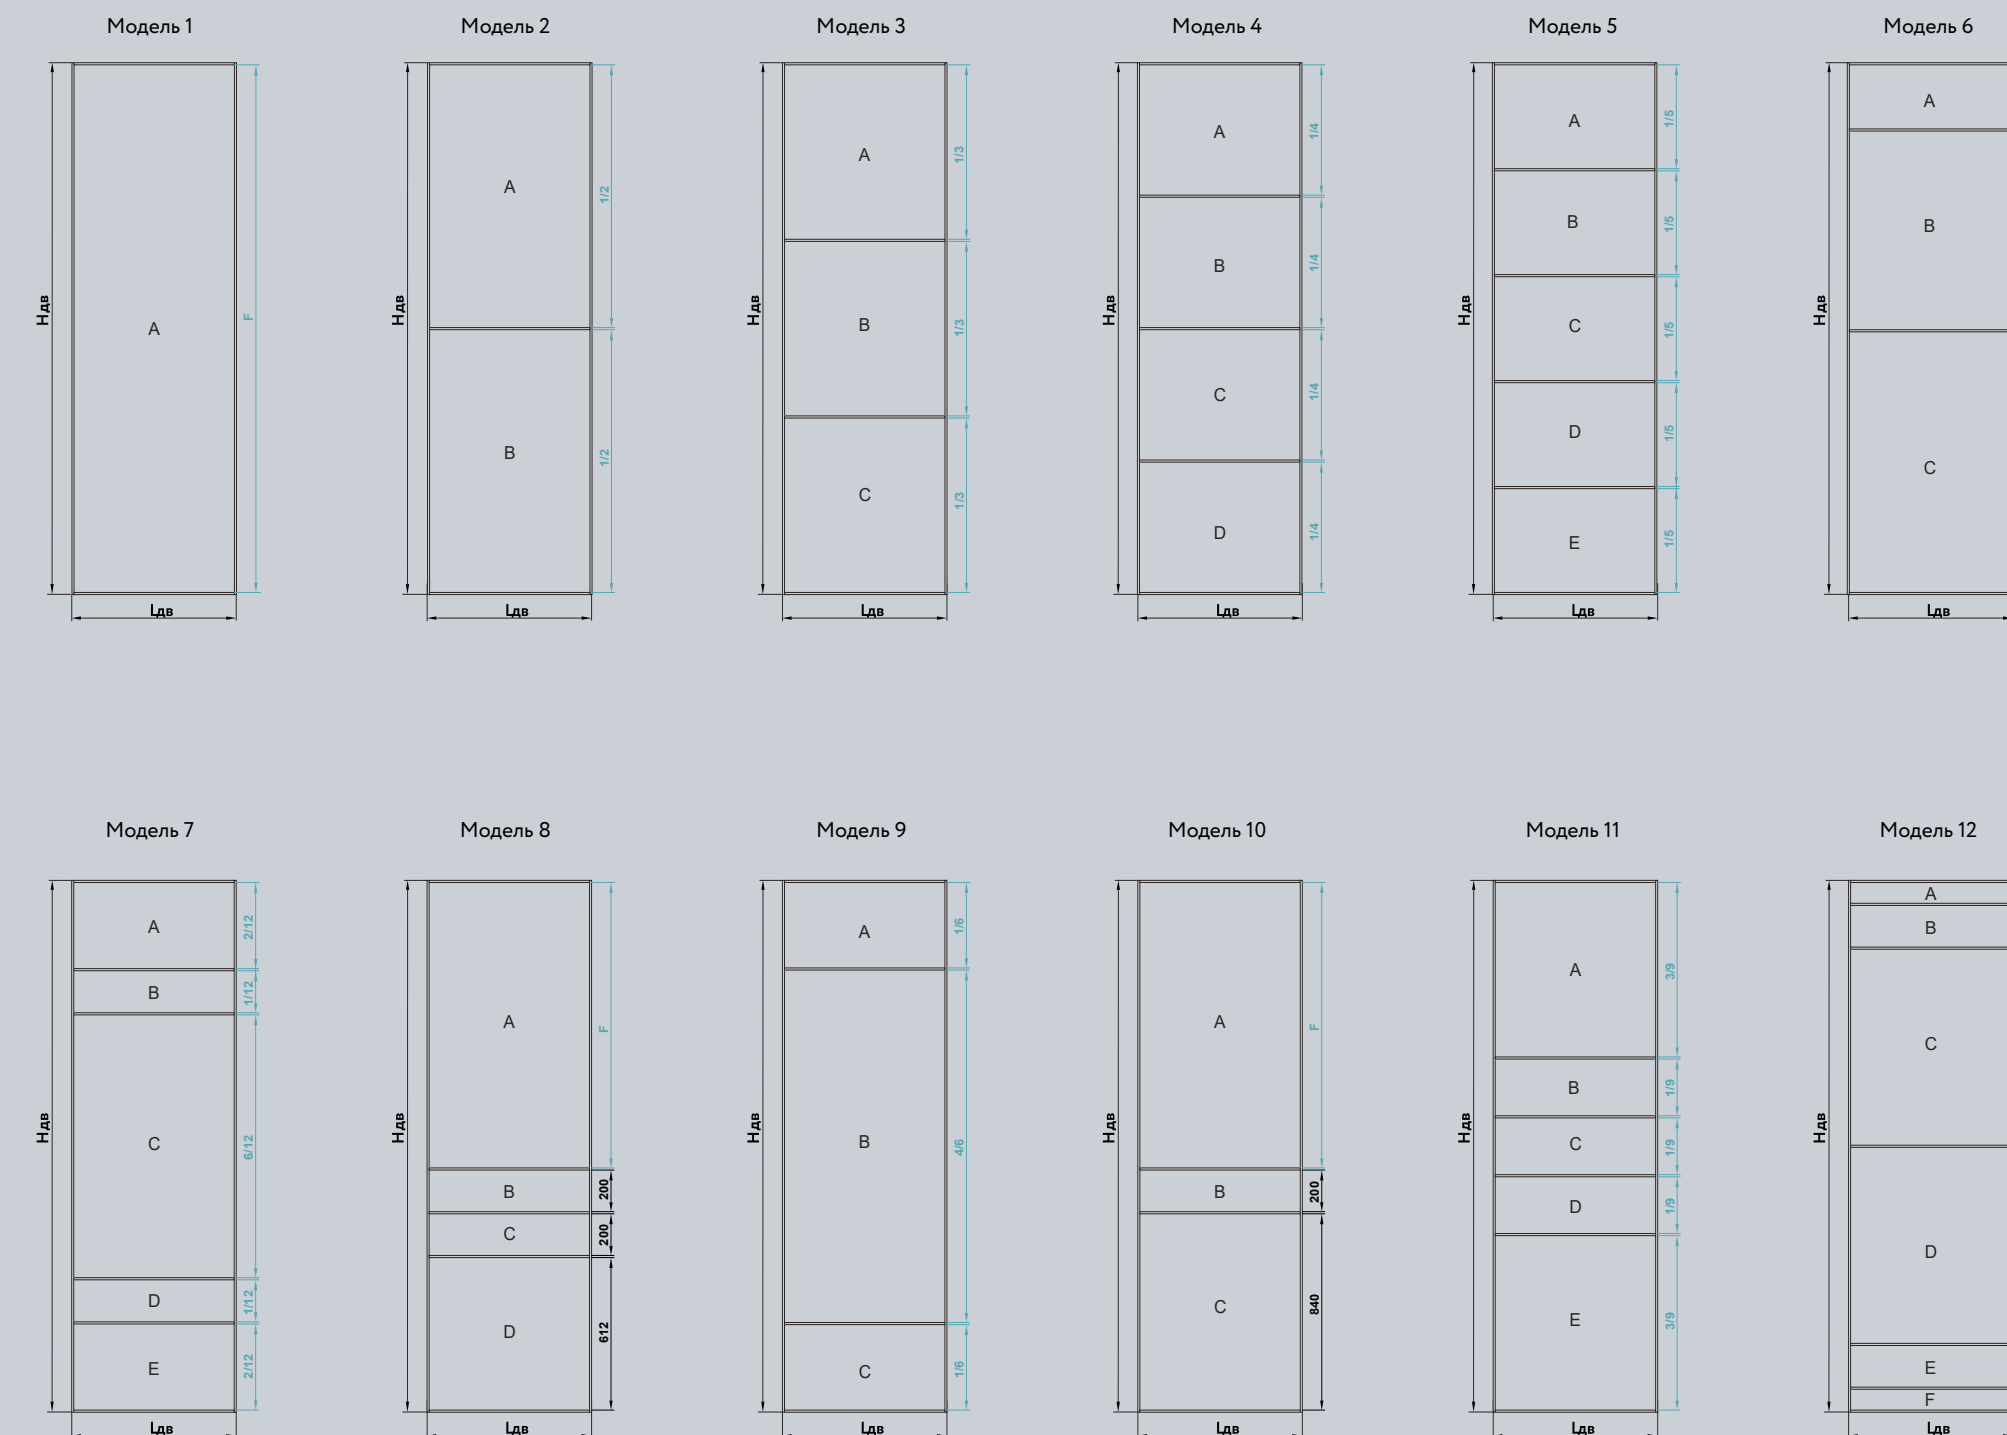

Модель	1	2	3	4	5	6	7	8	9	10	11	12
	1	✓	✓	✓	✓	✓	✓	✓	✓	✓	✓	✓	✓
	2	✓	✓	✓	✓			✓	✓	✓			
	3	✓	✓	✓						✓		✓	
	4	✓	✓		✓		✓						
	5	✓				✓							
	6	✓	✓		✓		✓						
	7	✓	✓					✓		✓			
	8	✓							✓				
	9	✓	✓	✓				✓		✓			
	10	✓							✓		✓		
	11	✓		✓								✓	
	12	✓	✓										✓

H_{дв} - высота двери
L_{дв} - ширина двери
b - изменяемая ширина филенки
f - изменяемая высота филенки