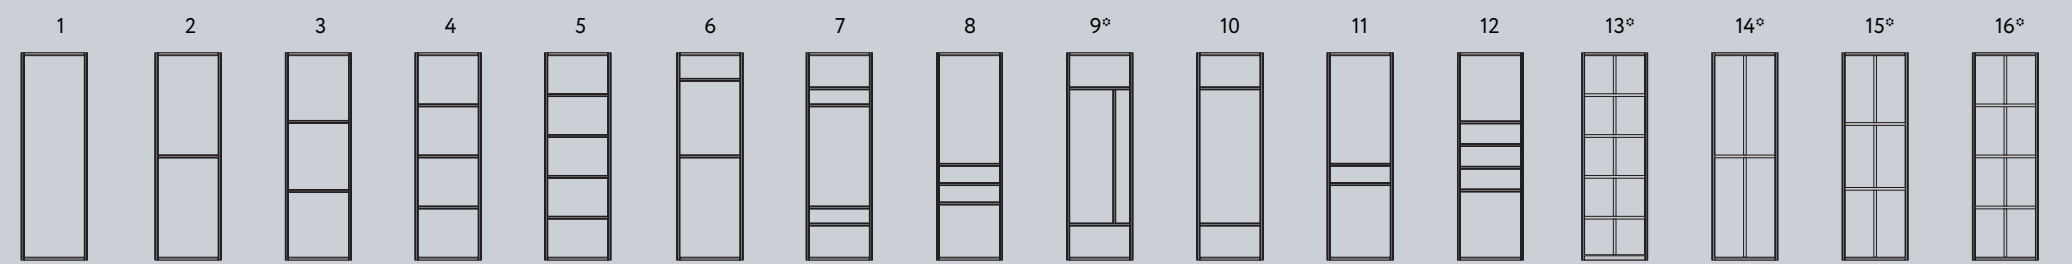

*Модели 9, 13, 14, 15, 16 в распашной системе только при использовании регулируемого распашного механизма

Типы систем	Типы профилей	Цветовая гамма профилей
<p>Стандарт</p>  <p>Раздвижные двери</p>	<p>Профиль вертикальный C</p> <p>Профиль вертикальный Flat</p> <p>Профиль вертикальный Fusion</p> <p>Профиль вертикальный I</p> <p>Профиль вертикальный Avers</p> <p>Профиль вертикальный Smart</p> <p>Профиль вертикальный Twelve</p>	<p>C Flat Fusion I</p> <p>C, I Flat Fusion Avers Smart Twelve</p> <p>C Flat Fusion I</p> <p>C Flat Avers Smart</p> <p>C</p> <p>Белый матовый</p> <p>Серебро матовое</p> <p>Слоновая кость</p> <p>Золото матовое</p> <p>Шампань глянец</p> <p>C Flat Avers Smart</p> <p>C</p> <p>C Flat</p> <p>C Flat Fusion</p> <p>C Flat</p> <p>Шампань матовая</p> <p>Бронза глянец</p> <p>Береза карельская</p> <p>Дуб белый</p> <p>Дуб дымчатый</p> <p>C Flat</p> <p>C Flat</p> <p>C Flat</p> <p>C Flat</p> <p>C Flat Fusion</p> <p>Жемчуг серый</p> <p>Жемчуг розовый</p> <p>Дуб неаполь</p> <p>Дуб кантри</p> <p>Антрацит</p> <p>C Flat</p> <p>C Flat Fusion</p> <p>C I</p> <p>C I</p> <p>C I</p> <p>Орех благородный</p> <p>Венге темный</p> <p>Черный матовый</p> <p>Чёрный кашемир</p> <p>Вельвет дарк</p> <p>C I</p> <p>C I</p> <p>C I</p> <p>C I</p> <p>C I</p> <p>Молочный сатин</p> <p>Ванильный кашемир</p> <p>Зеленый графит</p> <p>Серый кашемир</p> <p>Белый полярный</p>
	<p>Распашные двери</p> 	<p>Профиль вертикальный C</p> <p>Профиль вертикальный Flat</p> <p>Профиль вертикальный I</p> <p>Профиль вертикальный Smart</p>