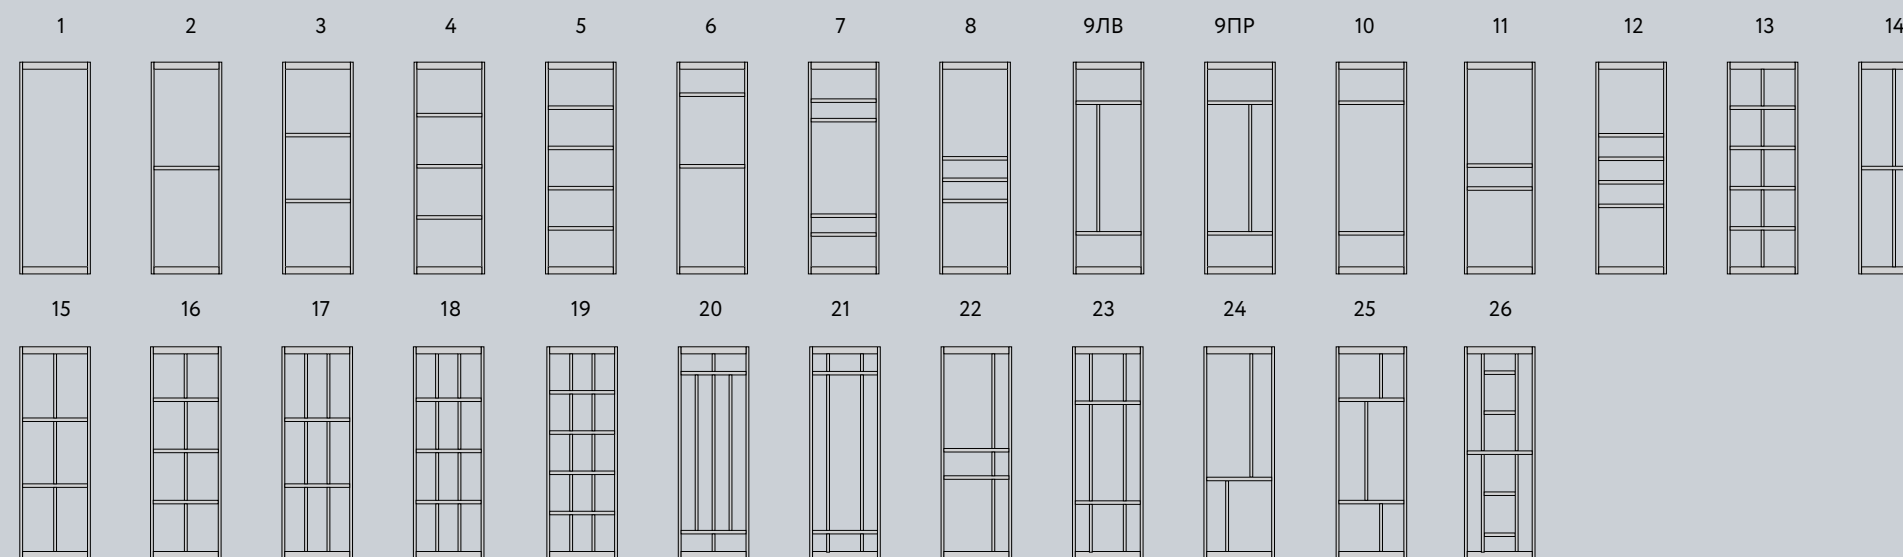

*Модели 6, 10, 14, 15, 16, 17, 18, 19 В распашной системе только при использовании регулируемого распашного механизма

Типы систем

Типы профилей

Цветовая гамма профилей

GRACE

Подвесные
двери

Стационарные
перегородки