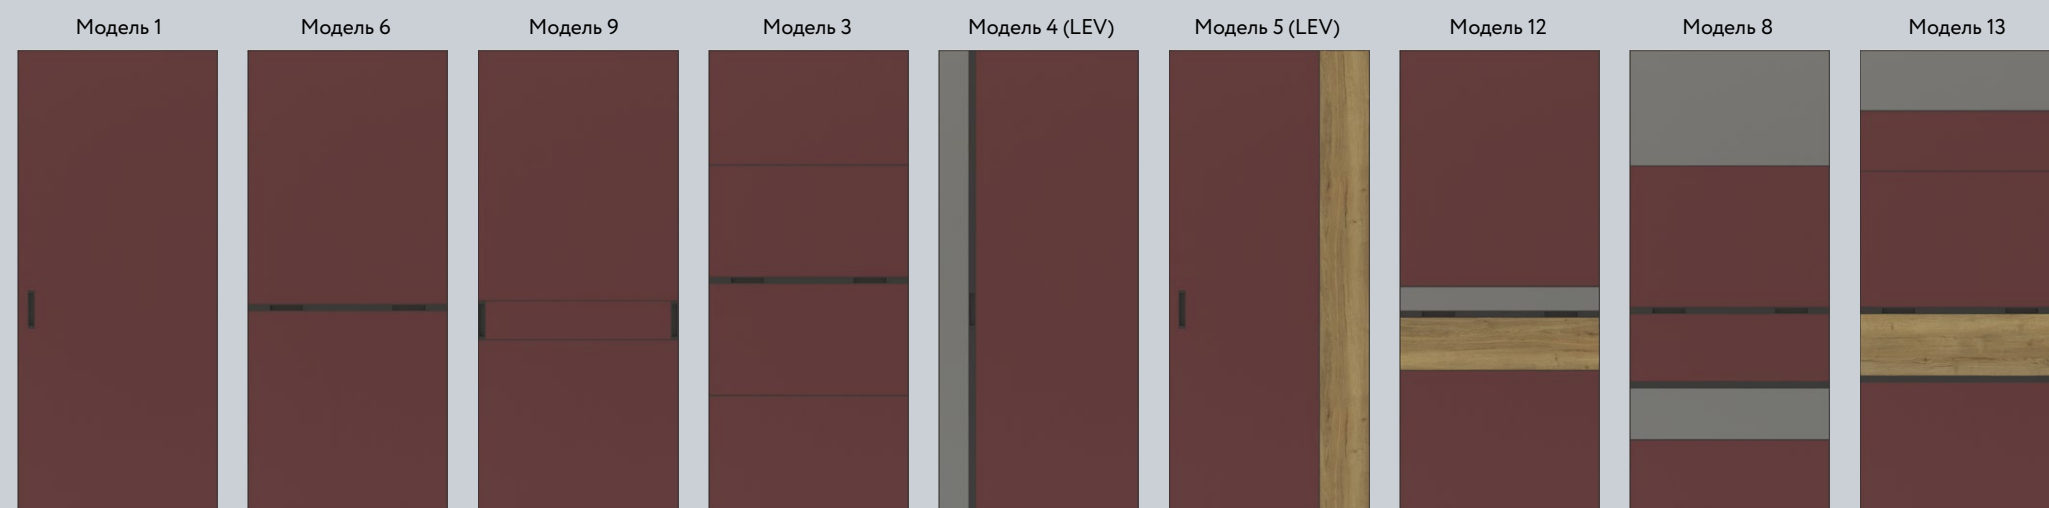

Подлинная простота в дверях – это прямые линии и лаконичные цвета. Деление на равные части вносит упорядоченность и уравнивает пространство. Белый матовый цвет подчеркивает простую геометрию. Встроенная ручка, невидимые направляющие сохраняют гармонию. Просто и со вкусом.

Vintage Oak
(Дуб Винтаж)

White base
(Белый базовый)

Выход за пределы всегда связан с нечто новым. Что если визуально выходящими за рамки будут двери? Для этого нужны общие декоративные материалы в фасадах, на стенах и потолке. Совмещаем их рисунок в плоскостях и растворяем двери в интерьере. Найти их можно только по ручкам – узкий алюминиевый контур практически невидим.

Система NOVA | Эталонный модельный ряд с материалами

Стекло цветное
Black (Черный)

Зеркало
Grey
(Серый) сатинат

Hдв - высота двери
Lдв - ширина двери
b - изменяемая ширина филенки
f - изменяемая высота филенки