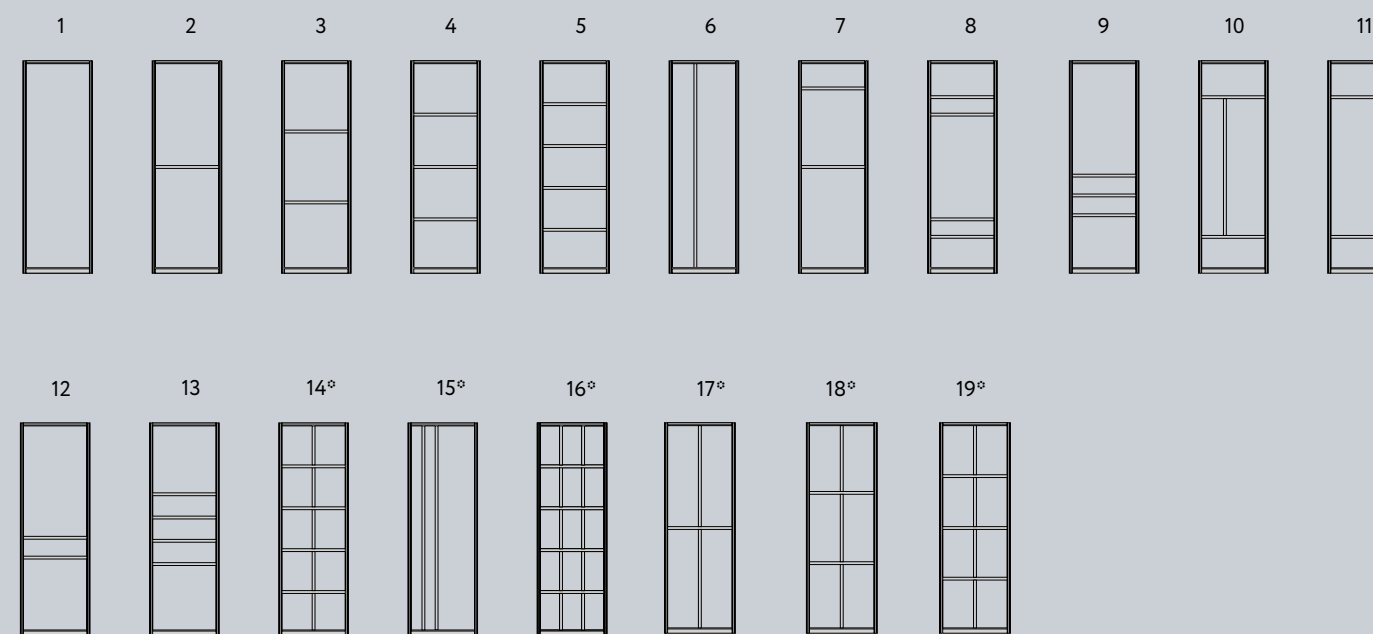

Типы систем	Типы профилей	Цветовая гамма профилей
	Профиль вертикальный С Профиль вертикальный Н Профиль вертикальный О	<table border="1"> <tr> <td> С Белый матовый</td> <td> С Н Белый глянец</td> <td> С Белый велюр</td> <td> С Дуб платина</td> <td> С Дуб дымчатый</td> <td> С Н О Серебро матовое</td> </tr> <tr> <td> С Ванильный кашемир</td> <td> С Молочный сатин</td> <td> С Н О Золото матовое</td> <td> С Н О Шампань матовая</td> <td> С Серый кашемир</td> <td> С Вельвет дарк</td> </tr> <tr> <td> С Венге темный</td> <td> С Черный велюр</td> <td> С Н Бронза матовая</td> <td colspan="3"></td> </tr> </table>

*Модели 6, 10, 14, 15, 16, 17, 18, 19 В распашной системе только при использовании регулируемого распашного механизма