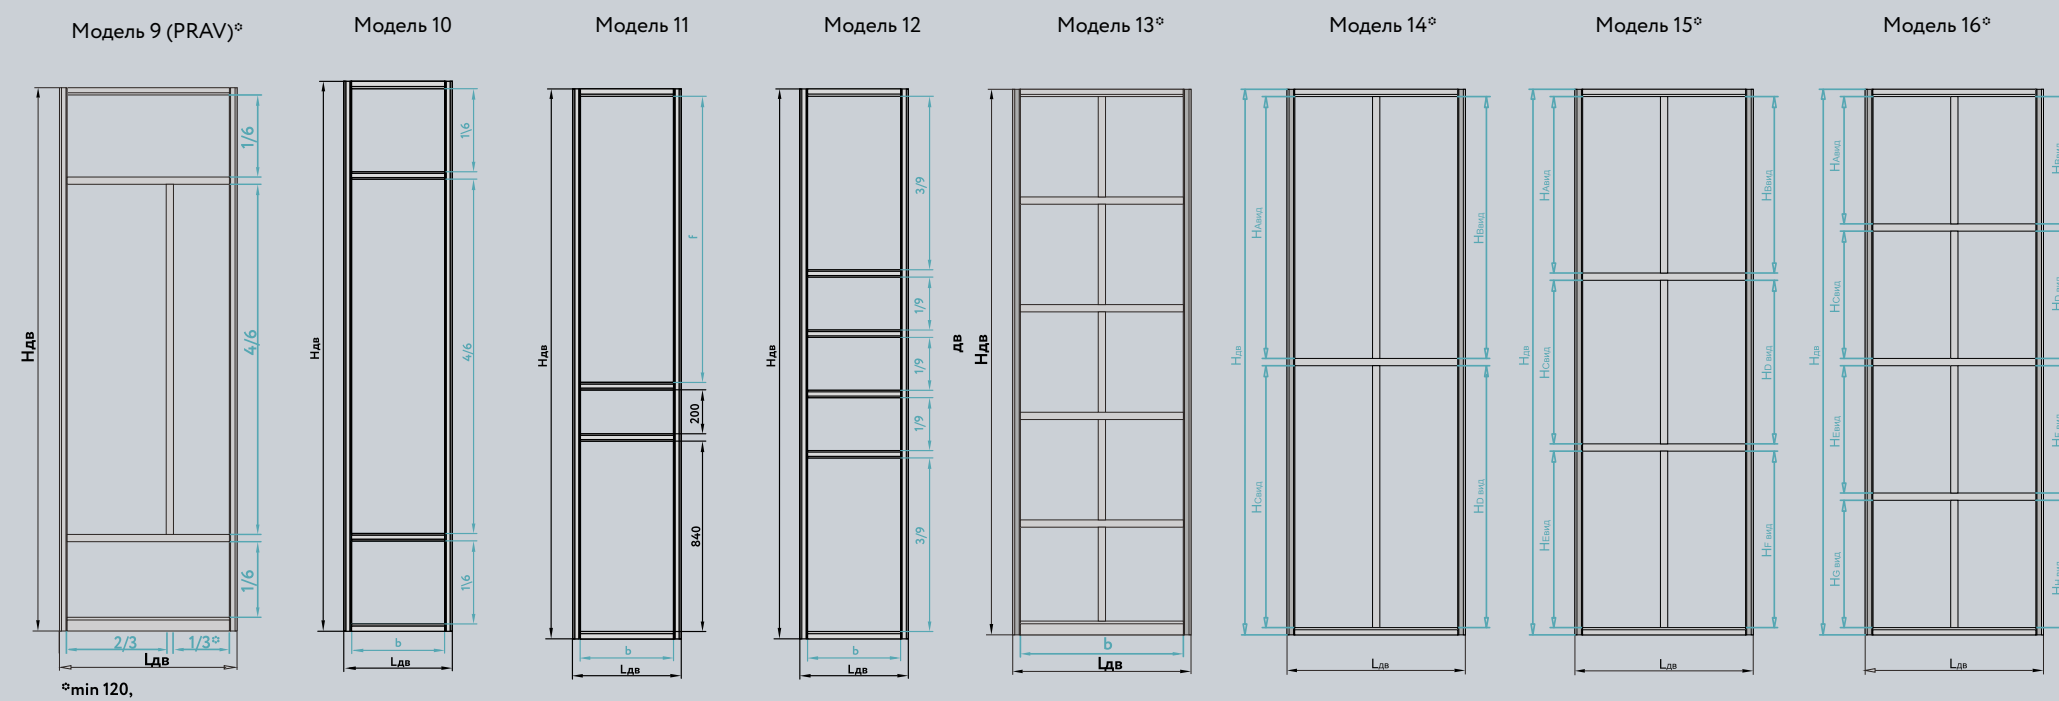

Система 4 в 1 | Эталонный модельный ряд с материалами

Стекло
цветное
Black (Черный)

Зеркало
Grey (Серый)
сатинат

* Горизонтальные и вертикальные рамки от системы СТАНДАРТ

Hдв - высота двери
Lдв - ширина двери
b - изменяемая ширина филенки
f - изменяемая высота филенки