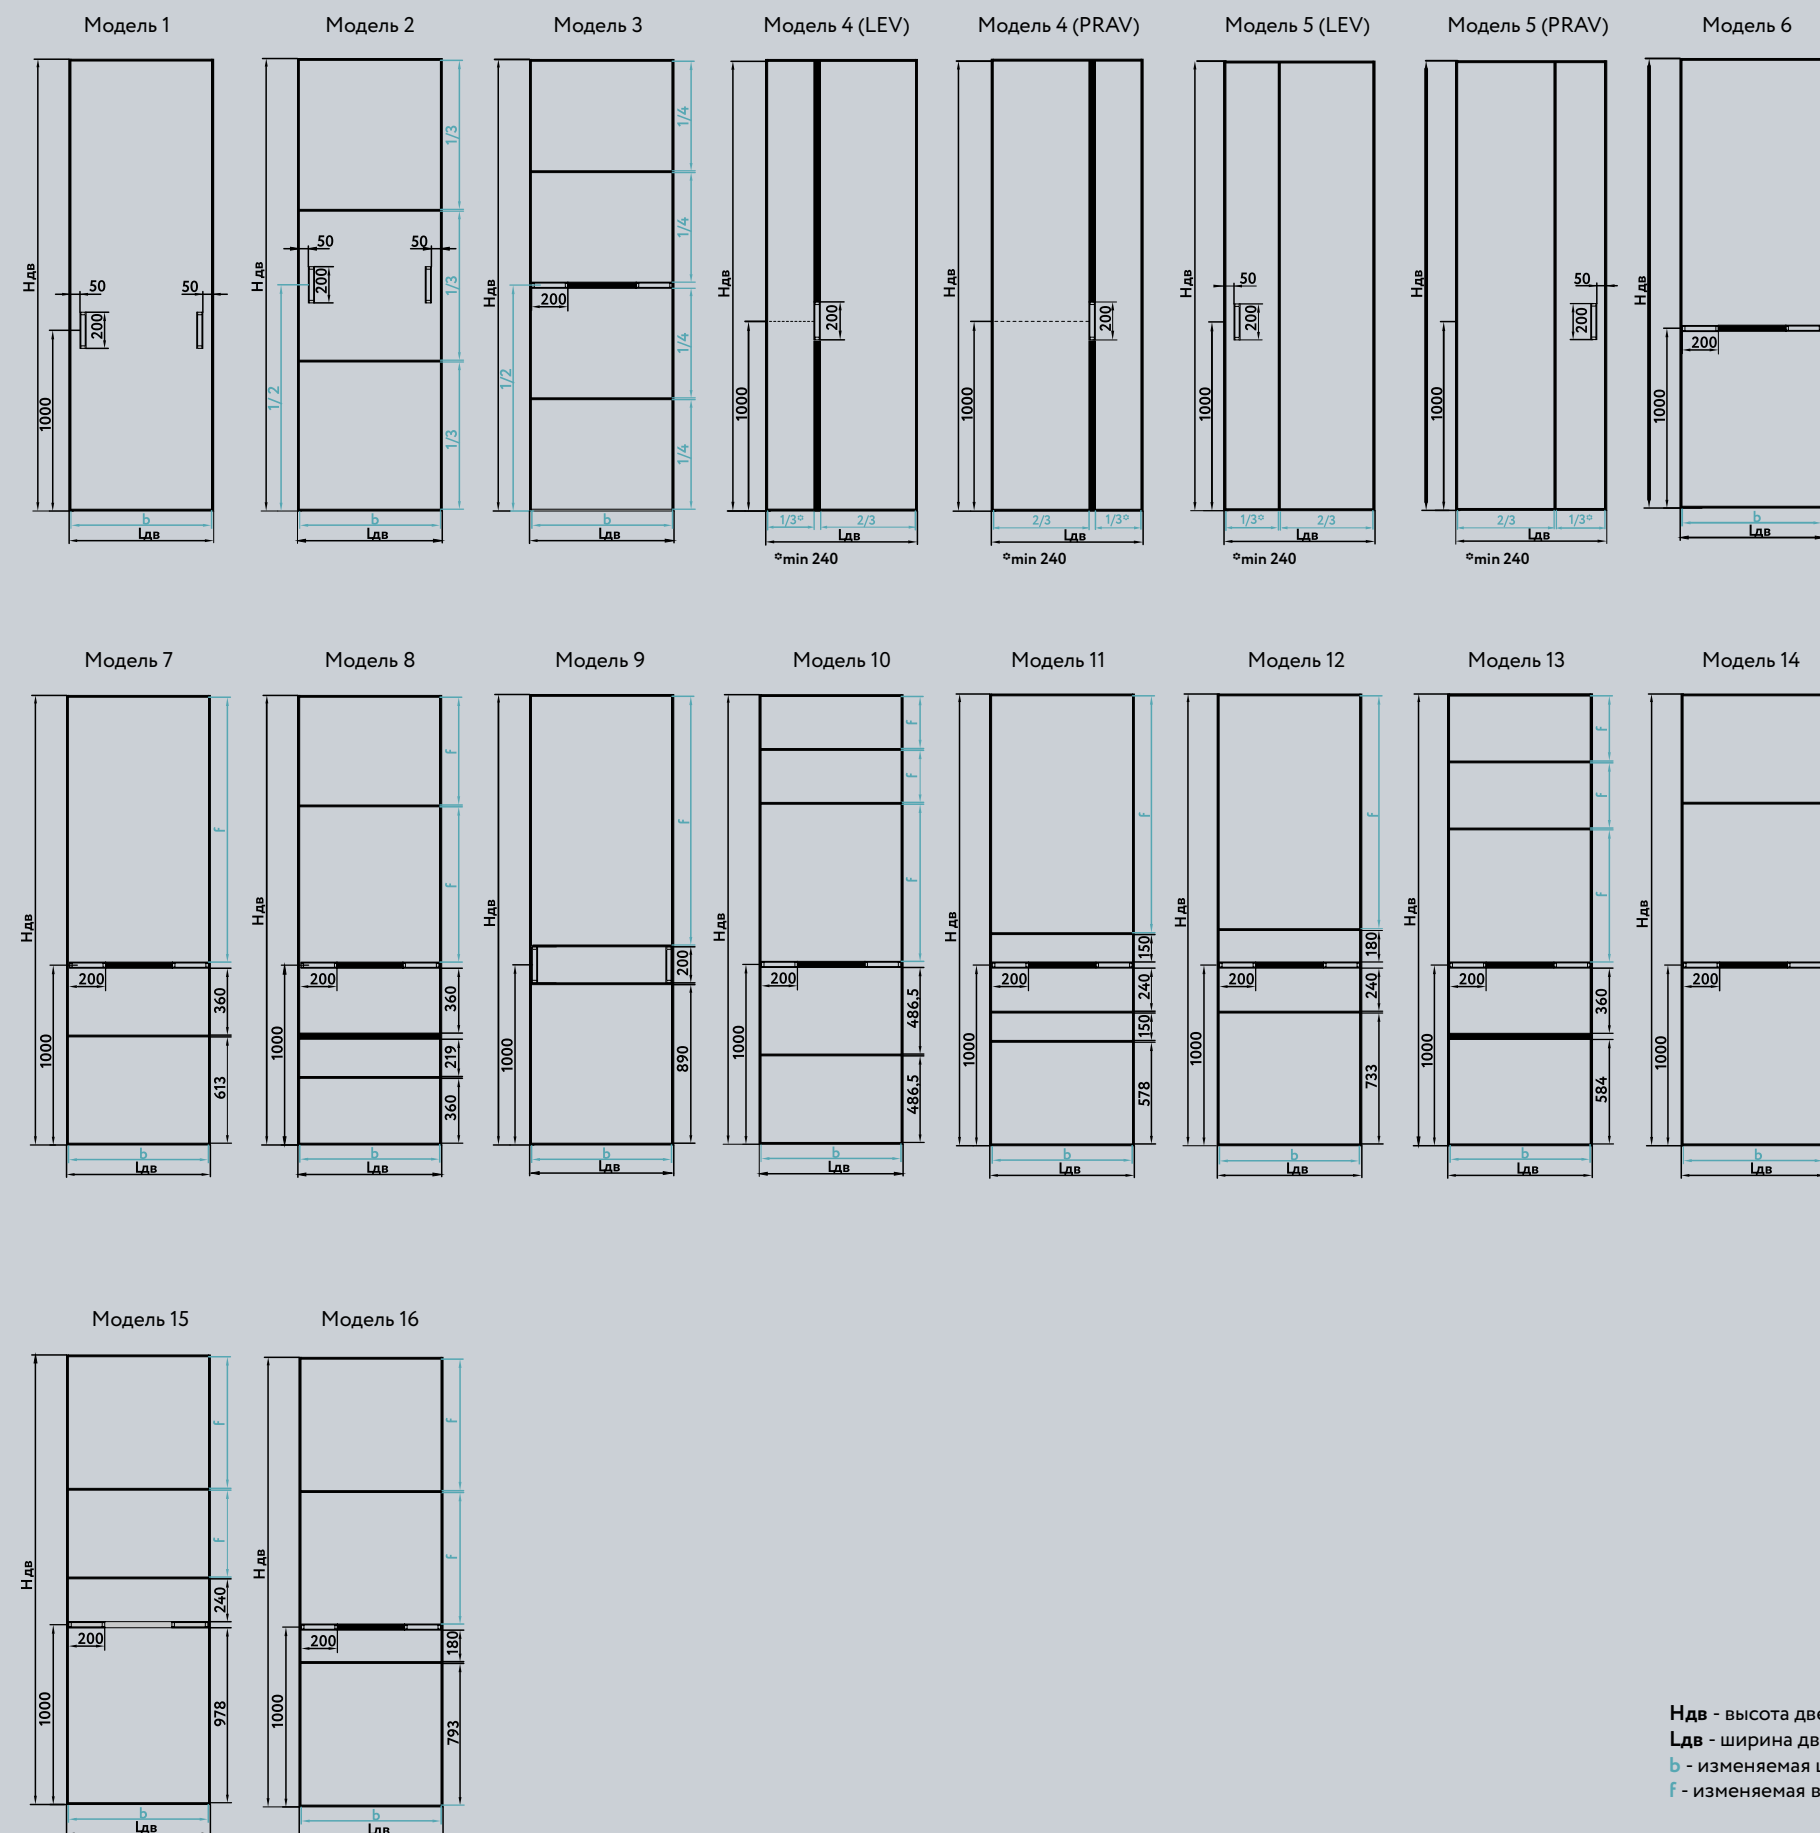

Система NOVA | Эталонный модельный ряд с материалами

Стекло цветное
Black (Черный)

Зеркало
Grey
(Серый) сатинат

Hдв - высота двери
Lдв - ширина двери
b - изменяемая ширина филенки
f - изменяемая высота филенки

Система

SLIM LINE

Система SLIM LINE — это едва заметные тонкие линии и деликатное обрамление. Двери выглядят более гармонично, благодаря внешнему единству вертикальных и горизонтальных линий. Невидимый широкий горизонтальный профиль обеспечивает необходимую жесткость конструкции и возможность установки системы со скрытой верхней направляющей на кронштейнах.