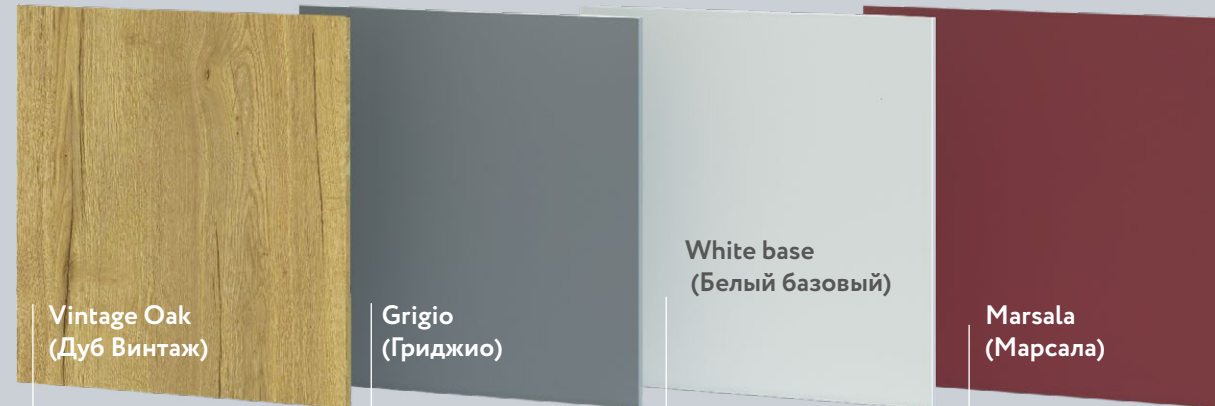

Натуральный шпон

Срез массива дуба. Передает природный узор волокон дерева и отличается глубокой текстурой. Отполирован и защищен лаком от механических воздействий и влаги.

Произведено в Италии.

Vintage Oak (Дуб Винтаж)

Grigio (Гриджио)

White base (Белый базовый)

Marsala (Марсала)

Натуральный цвет и глубокая текстура рисунка с прожилками и следами прошлого: потертости, сколы и царапины

Сдержанный антрацитовый. Сложный пепельно-серый цвет незаменим в урбанистических стилях

Классический молочный. Станет идеальным фоновым цветом или элегантной доминантой

Интригующий винно-красный. Теплый и насыщенный цвет для ярких акцентных вариантов

Панели МДФ

Эмаль акриловая, супер матовый лак. Гладкая сатиновая поверхность с бархатистым эффектом.

Произведено в России.

Стекло и зеркала

Премиальные стекла отличаются высоким показателем чистоты и прозрачности, без оттенков и искажений. Произведено в России, Евросоюзе.

Стекло Gaufre (Гофре)

Декоративное стекло с рельефной поверхностью: гофрированный рисунок напоминает неглубокие параллельные складки. Пропускает свет, но преломляет лучи и искажает изображение.

Зеркало Brilliant (Бриллиант)

Осветленное зеркало. Чистота 100%. Отражение максимально естественное, четкое, яркое, напоминает игру света внутри бриллианта.

Стекло Enigma Grey (Энигма Грей)

Бесцветное стекло с уникальным зеркальным покрытием. При дневном освещении зеркальное, при источнике света за стеклом — прозрачное. Идеально для перегородок и зонирования пространства.