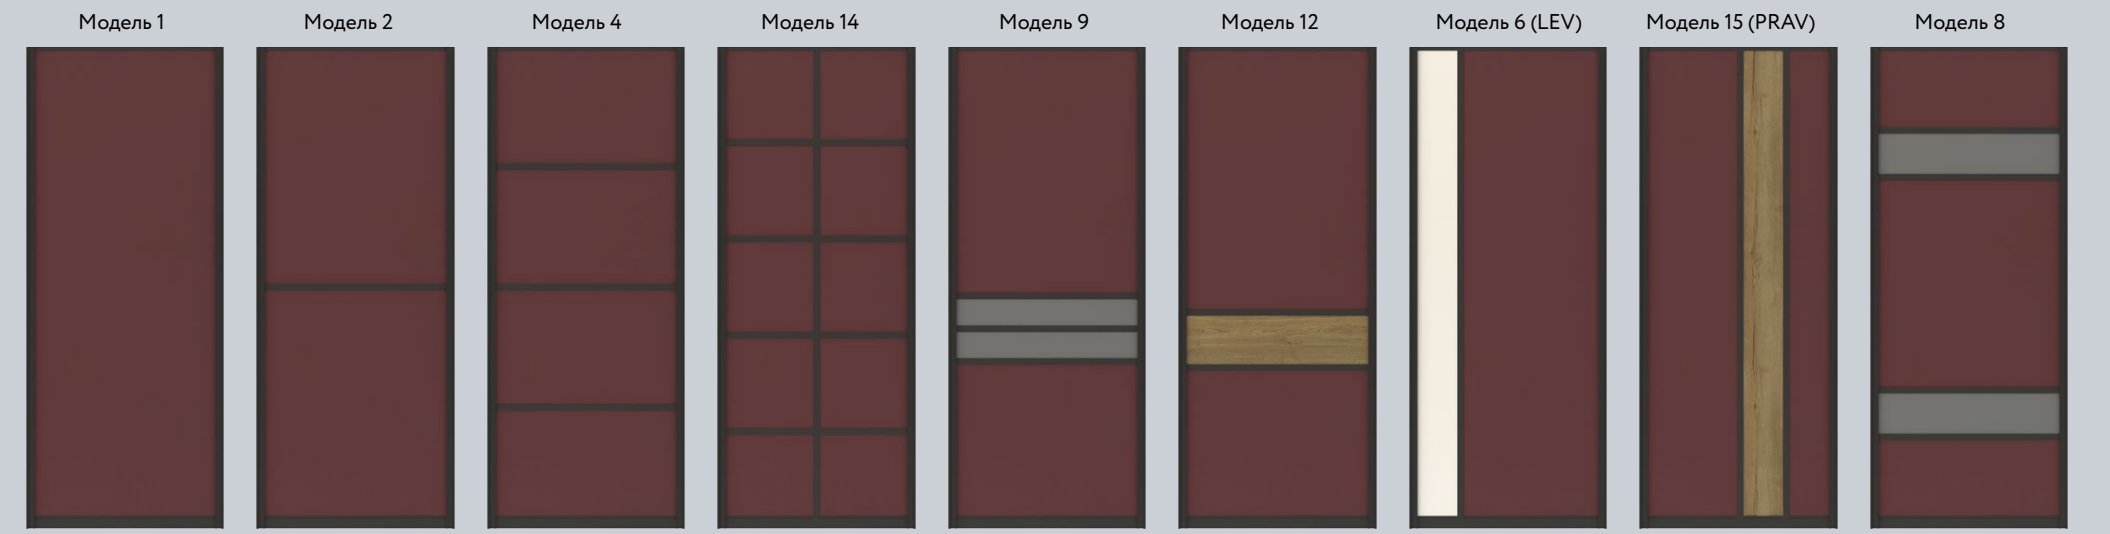

Vintage Oak
(Дуб Винтаж)Стекло Lacobel
9003 White PureЗеркало Silver
(Серебро)

Современная спальня подразумевает отсутствие лишних деталей, формы мебели максимально упрощены, а декор практически отсутствует. За счет этого пространство спальни кажется просторным и светлым. Характер стилистики выражается в правильно подобранных цветах и фактурах. Чаще всего это монохромные интерьеры: серые, белые или пастельные оттенки. Уйти от мрачности и скуки помогает шкаф. Глянцевое стекло «White» в верхней части зрительно приподнимает потолок. Текстурированная вставка из шпона вносит неповторимый облик и изысканность. Зеркало внизу расширяет пространство.

Стекло цветное
Black (Черный)

Черный цвет в интерьере — символ аристократичности и роскоши. Он вне моды и времени, главное правильно его дозировать и совмещать.

Большой встроенный шкаф с черными фасадами выглядит в высшей степени элегантно, абсолютно не давит, а наоборот стирает границы и словно уходит в бесконечность. Размещенный на белом фоне он смотрится еще выразительней, а черное стекло фасадов делает его загадочным и магически притягательным. Глянцевая поверхность стекла мягко отражает, увеличивает пространство, а зеркальные блики добавляют объема. Фурнитура из черного металла — идеально завершает композицию.

Стекло цветное
Black (Черный)

Зеркало
Grey
(Серый) сатинат

Hдв - высота двери
Лдв - ширина двери
b - изменяемая ширина филенки
f - изменяемая высота филенки

° Только при использовании регулируемого распашного механизма