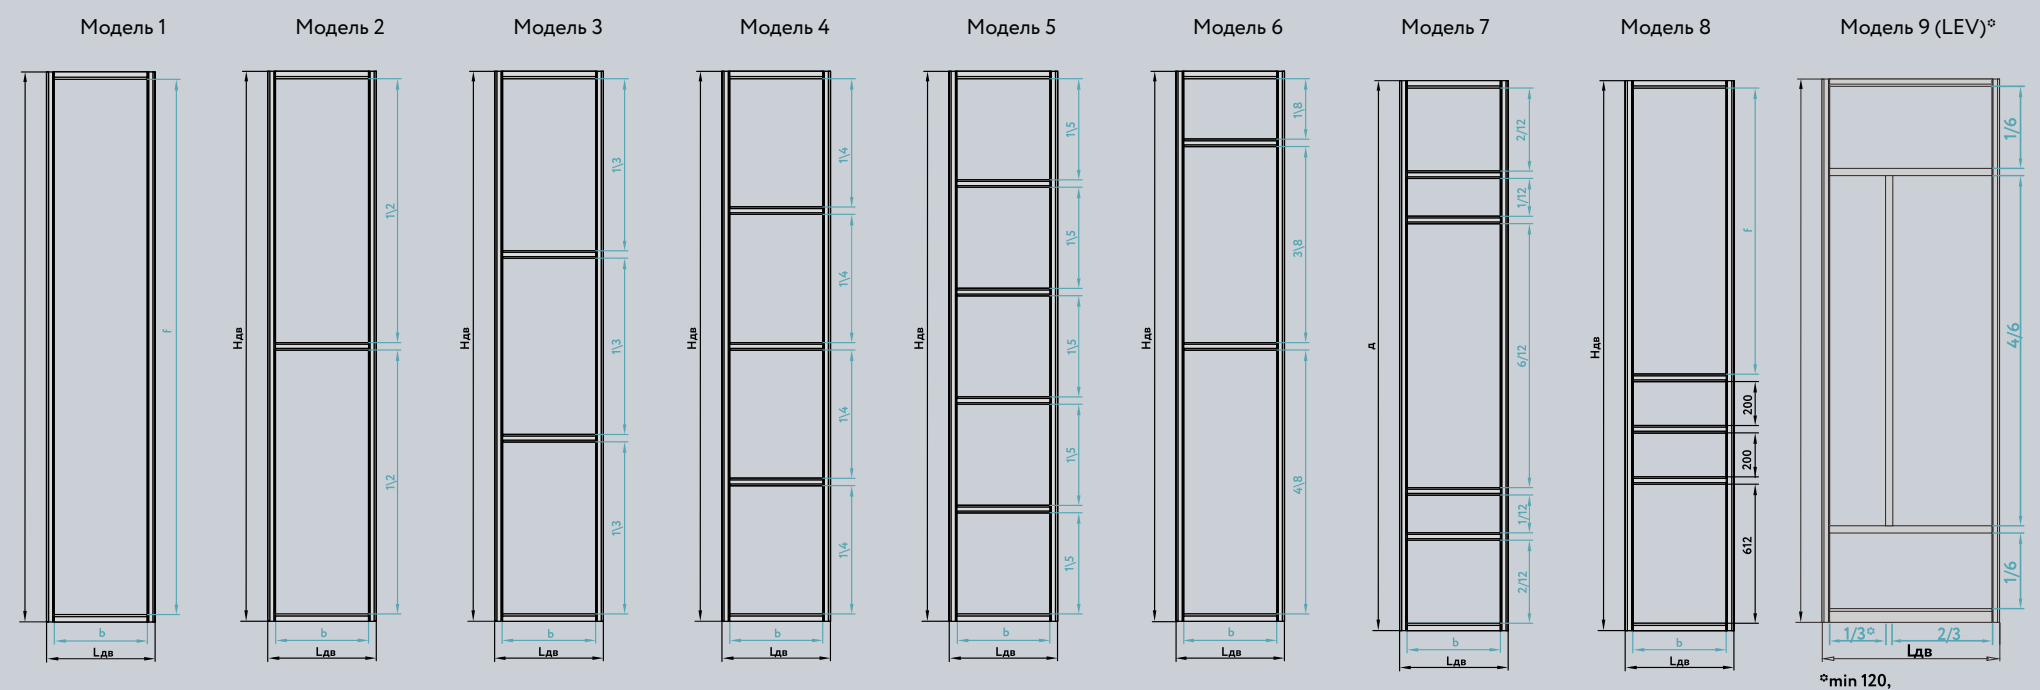

Система 4 в 1 | Эталонный модельный ряд с материалами

Стекло
цветное
Black (Черный)

Зеркало
Grey (Серый)
сатинат

* Горизонтальные и вертикальные рамки от системы СТАНДАРТ

Hдв - высота двери
Lдв - ширина двери
b - изменяемая ширина филенки
f - изменяемая высота филенки