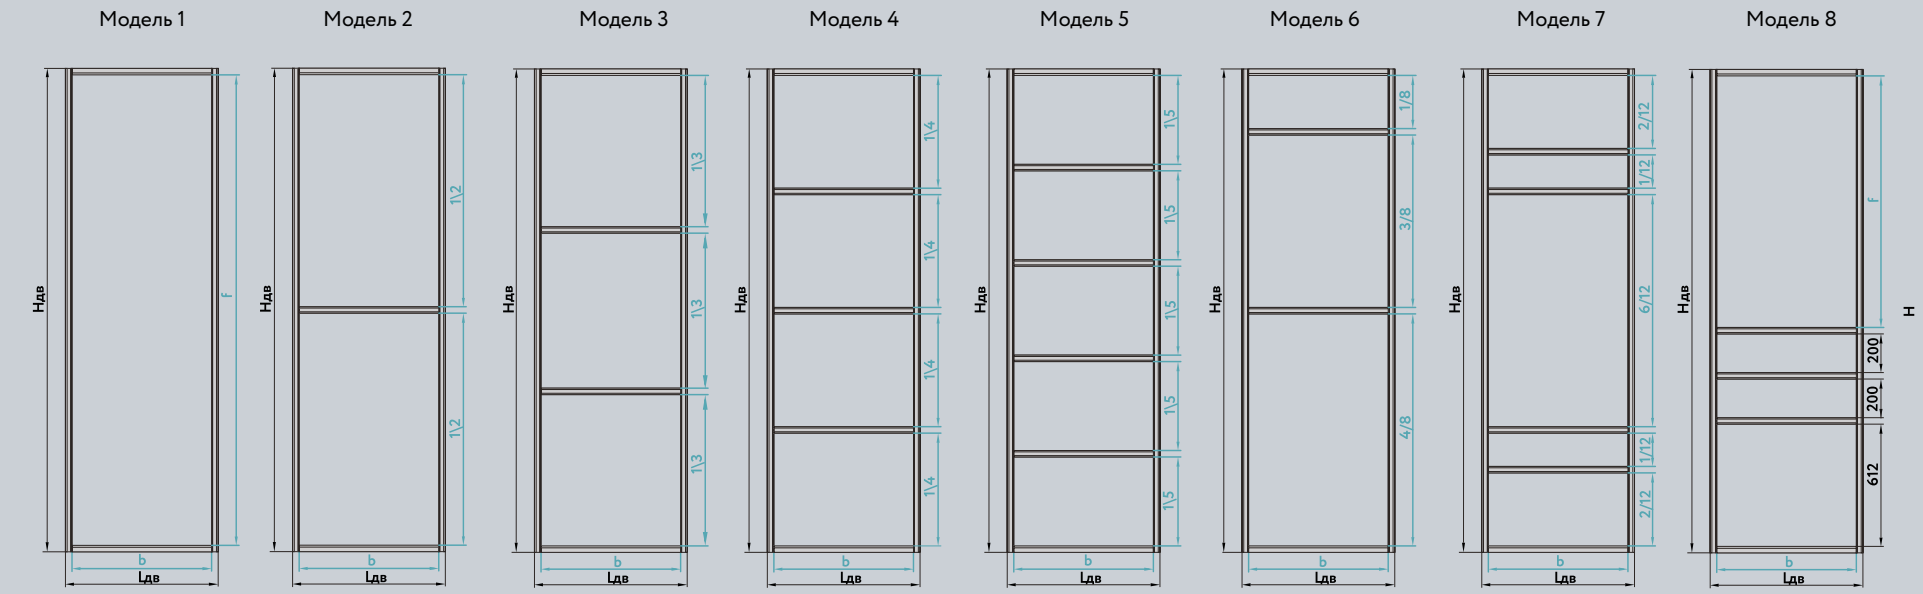

Система 4 в 1 | Эталонный модельный ряд с материалами

Стекло
цветное
Black (Черный)

Зеркало
Grey (Серый)
сатинат

* Горизонтальные и вертикальные рамки от системы СТАНДАРТ

Hдв - высота двери
Lдв - ширина двери
b - изменяемая ширина филенки
f - изменяемая высота филенки