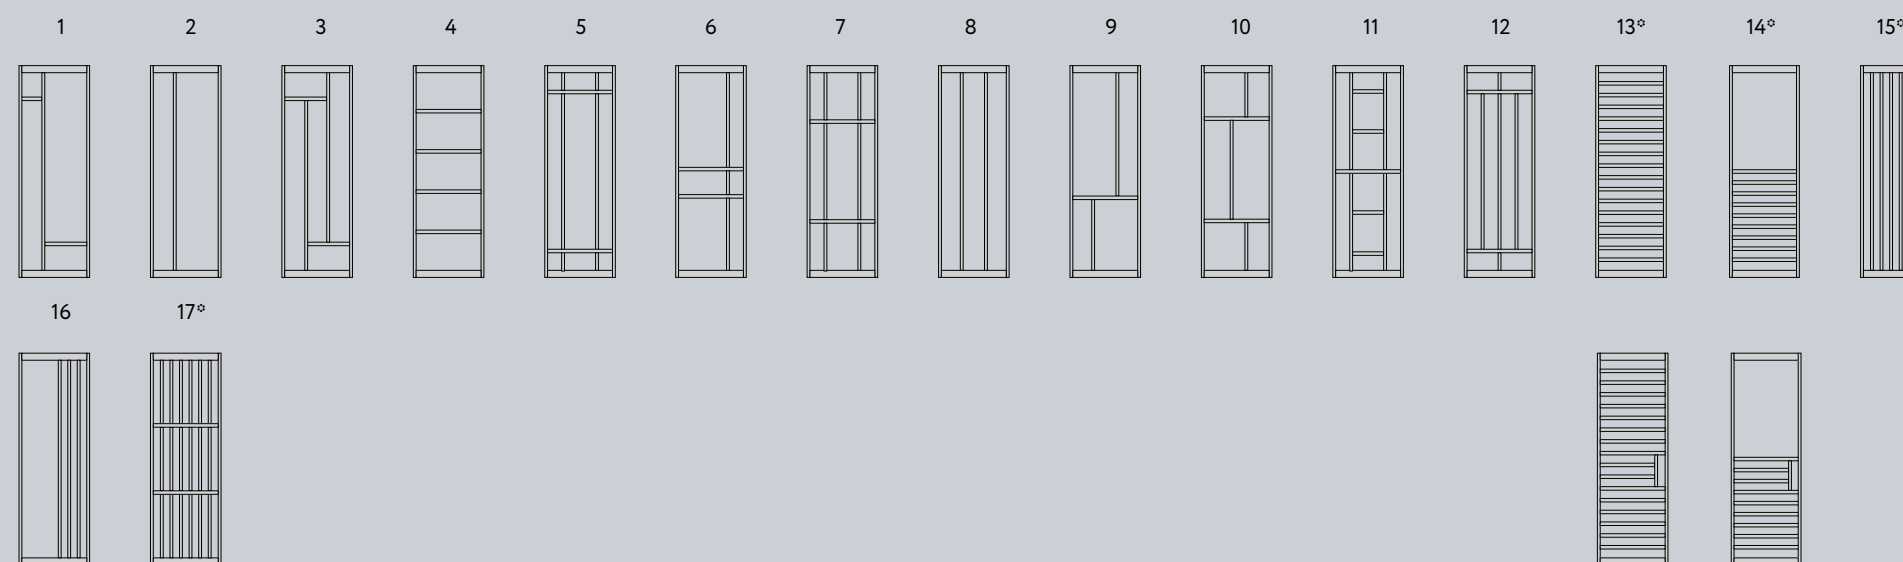

Типы дверей с единой вставкой с использованием накладного делителя

* В данных типах модели двери, накладные ручки не используются.