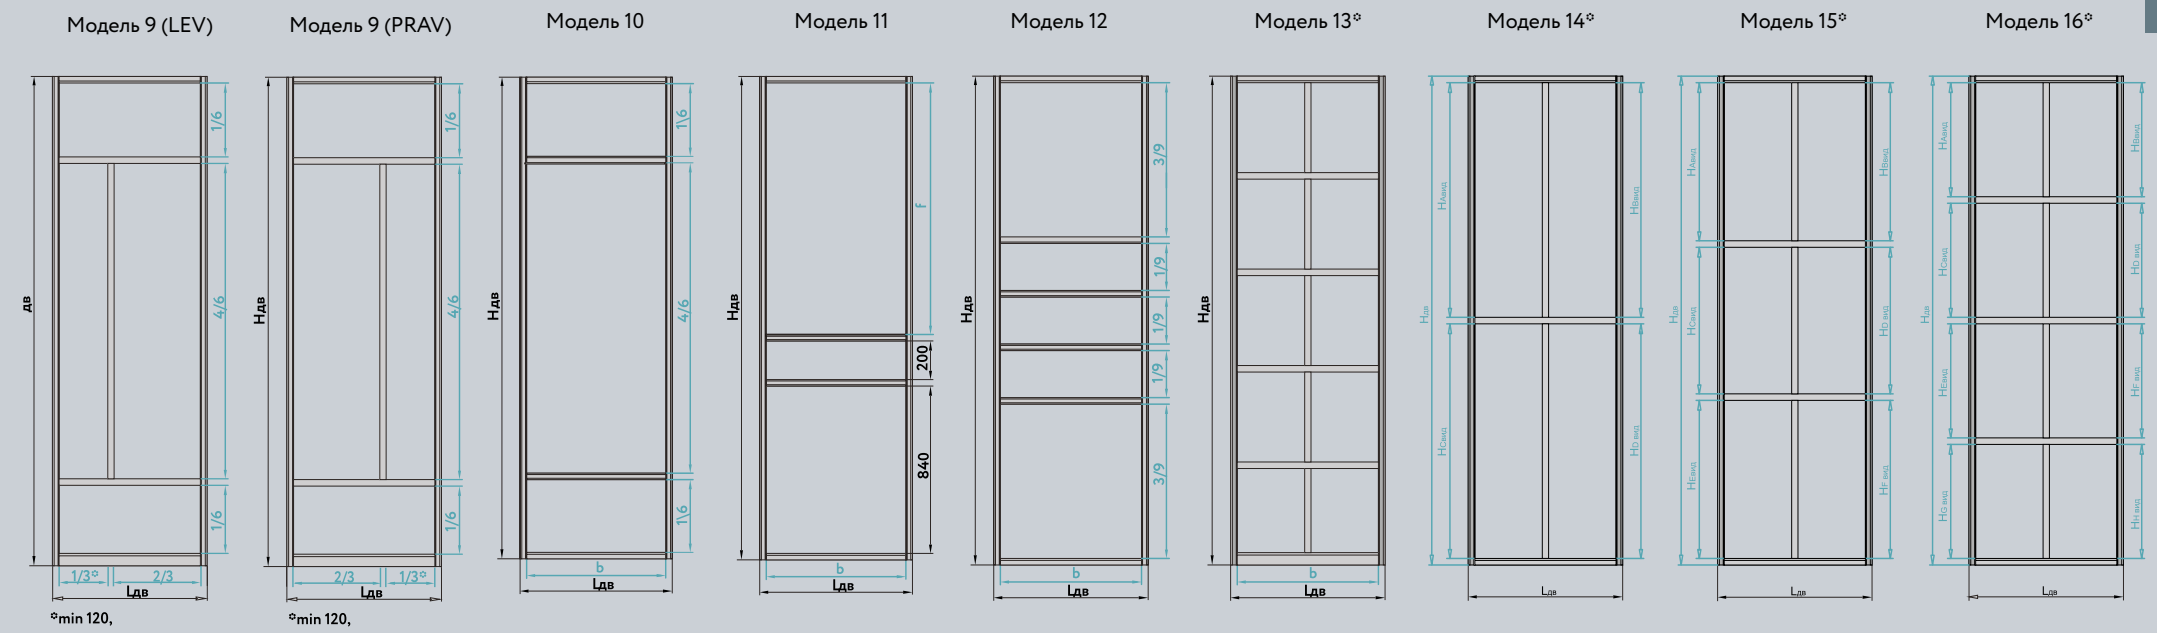

Система 4 в 1 | Эталонный модельный ряд с материалами

Стекло
цветное
Black (Черный)

Зеркало
Grey (Серый)
сатинат

* Горизонтальные и вертикальные рамки от системы СТАНДАРТ

Hдв - высота двери
Lдв - ширина двери
b - изменяемая ширина филенки
f - изменяемая высота филенки