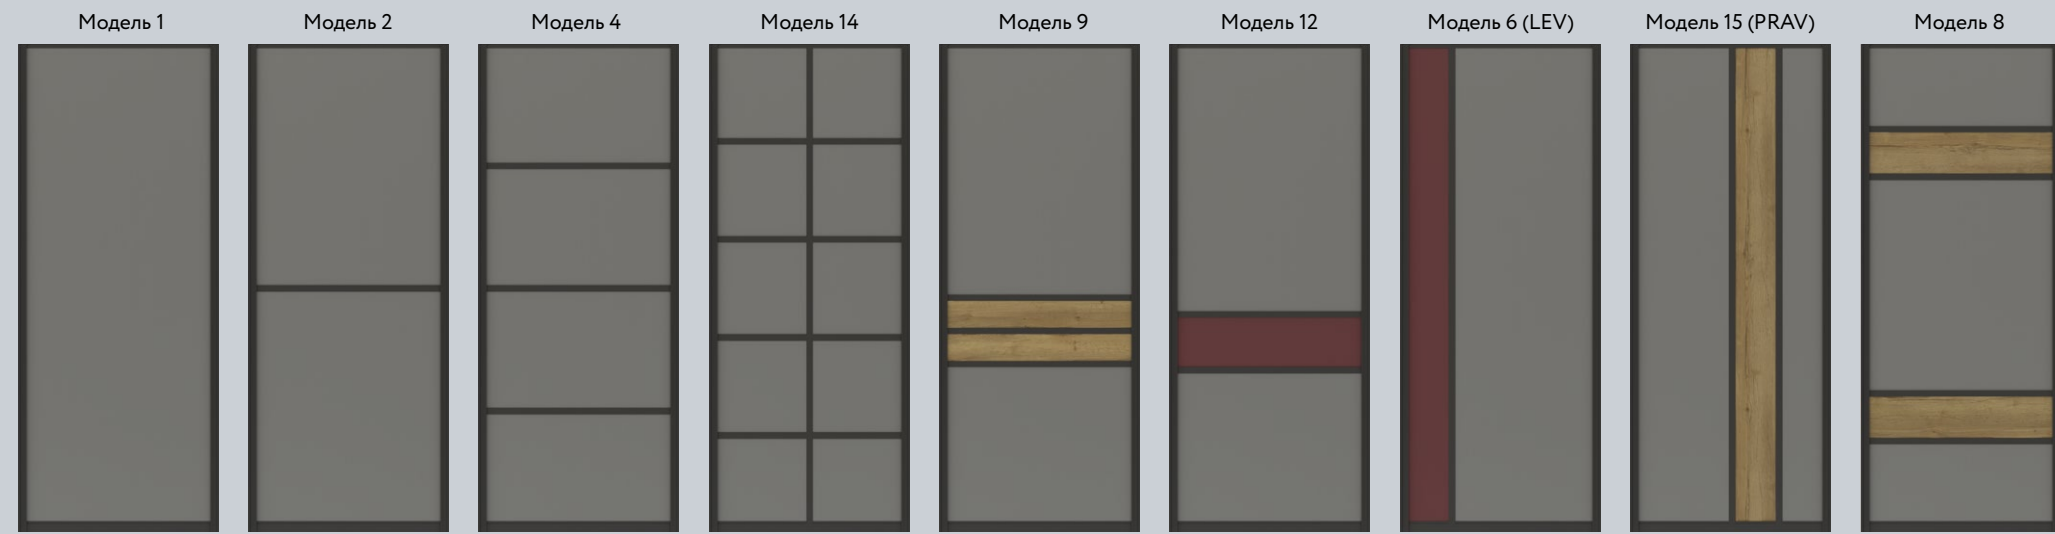

Vintage Oak
(Дуб Винтаж)Стекло Lacobel
9003 White PureЗеркало Silver
(Серебро)

Современная спальня подразумевает отсутствие лишних деталей, формы мебели максимально упрощены, а декор практически отсутствует. За счет этого пространство спальни кажется просторным и светлым. Характер стилистики выражается в правильно подобранных цветах и фактурах. Чаще всего это монохромные интерьеры: серые, белые или пастельные оттенки. Уйти от мрачности и скуки помогает шкаф. Глянцевое стекло «White» в верхней части зрительно приподнимает потолок. Текстурированная вставка из шпона вносит неповторимый облик и изысканность. Зеркало внизу расширяет пространство.

Стекло цветное
Black (Черный)

Черный цвет в интерьере — символ аристократичности и роскоши. Он вне моды и времени, главное правильно его дозировать и совмещать.

Большой встроенный шкаф с черными фасадами выглядит в высшей степени элегантно, абсолютно не давит, а наоборот стирает границы и словно уходит в бесконечность. Размещенный на белом фоне он смотрится еще выразительней, а черное стекло фасадов делает его загадочным и магически притягательным. Глянцевая поверхность стекла мягко отражает, увеличивает пространство, а зеркальные блики добавляют объема. Фурнитура из черного металла — идеально завершает композицию.

Стекло цветное
Black (Черный)

Зеркало
Grey
(Серый) сатинат

Hдв - высота двери
Лдв - ширина двери
b - изменяемая ширина филенки
f - изменяемая высота филенки

° Только при использовании регулируемого распашного механизма