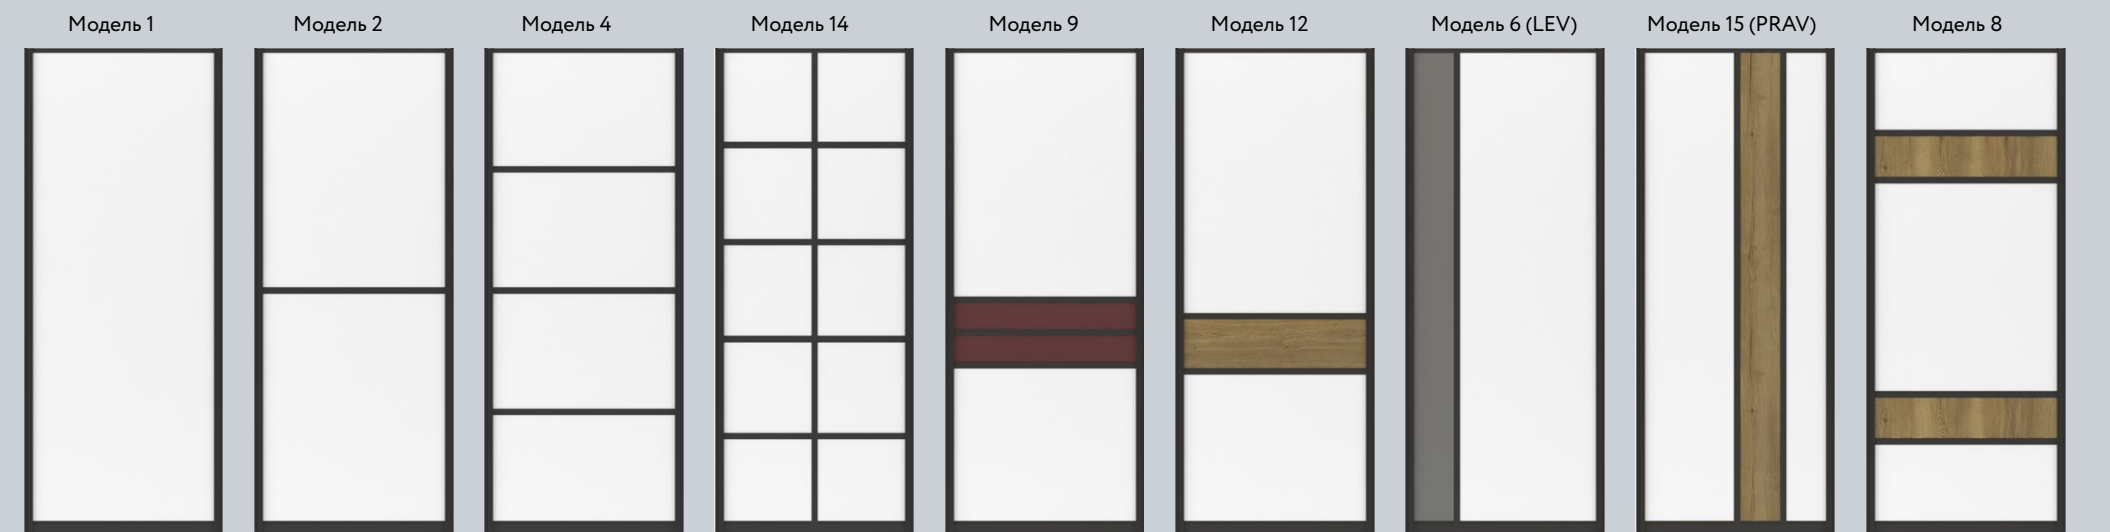

Vintage Oak
(Дуб Винтаж)Стекло Lacobel
9003 White PureЗеркало Silver
(Серебро)

Современная спальня подразумевает отсутствие лишних деталей, формы мебели максимально упрощены, а декор практически отсутствует. За счет этого пространство спальни кажется просторным и светлым. Характер стилистики выражается в правильно подобранных цветах и фактурах. Чаще всего это монохромные интерьеры: серые, белые или пастельные оттенки. Уйти от мрачности и скуки помогает шкаф. Глянцевое стекло «White» в верхней части зрительно приподнимает потолок. Текстурированная вставка из шпона вносит неповторимый облик и изысканность. Зеркало внизу расширяет пространство.

Стекло цветное
Black (Черный)

Черный цвет в интерьере — символ аристократичности и роскоши. Он вне моды и времени, главное правильно его дозировать и совмещать.

Большой встроенный шкаф с черными фасадами выглядит в высшей степени элегантно, абсолютно не давит, а наоборот стирает границы и словно уходит в бесконечность. Размещенный на белом фоне он смотрится еще выразительней, а черное стекло фасадов делает его загадочным и магически притягательным. Глянцевая поверхность стекла мягко отражает, увеличивает пространство, а зеркальные блики добавляют объема. Фурнитура из черного металла — идеально завершает композицию.

Стекло цветное
Black (Черный)

Зеркало
Grey
(Серый) сатинат

Hдв - высота двери
Лдв - ширина двери
b - изменяемая ширина филенки
f - изменяемая высота филенки

° Только при использовании регулируемого распашного механизма