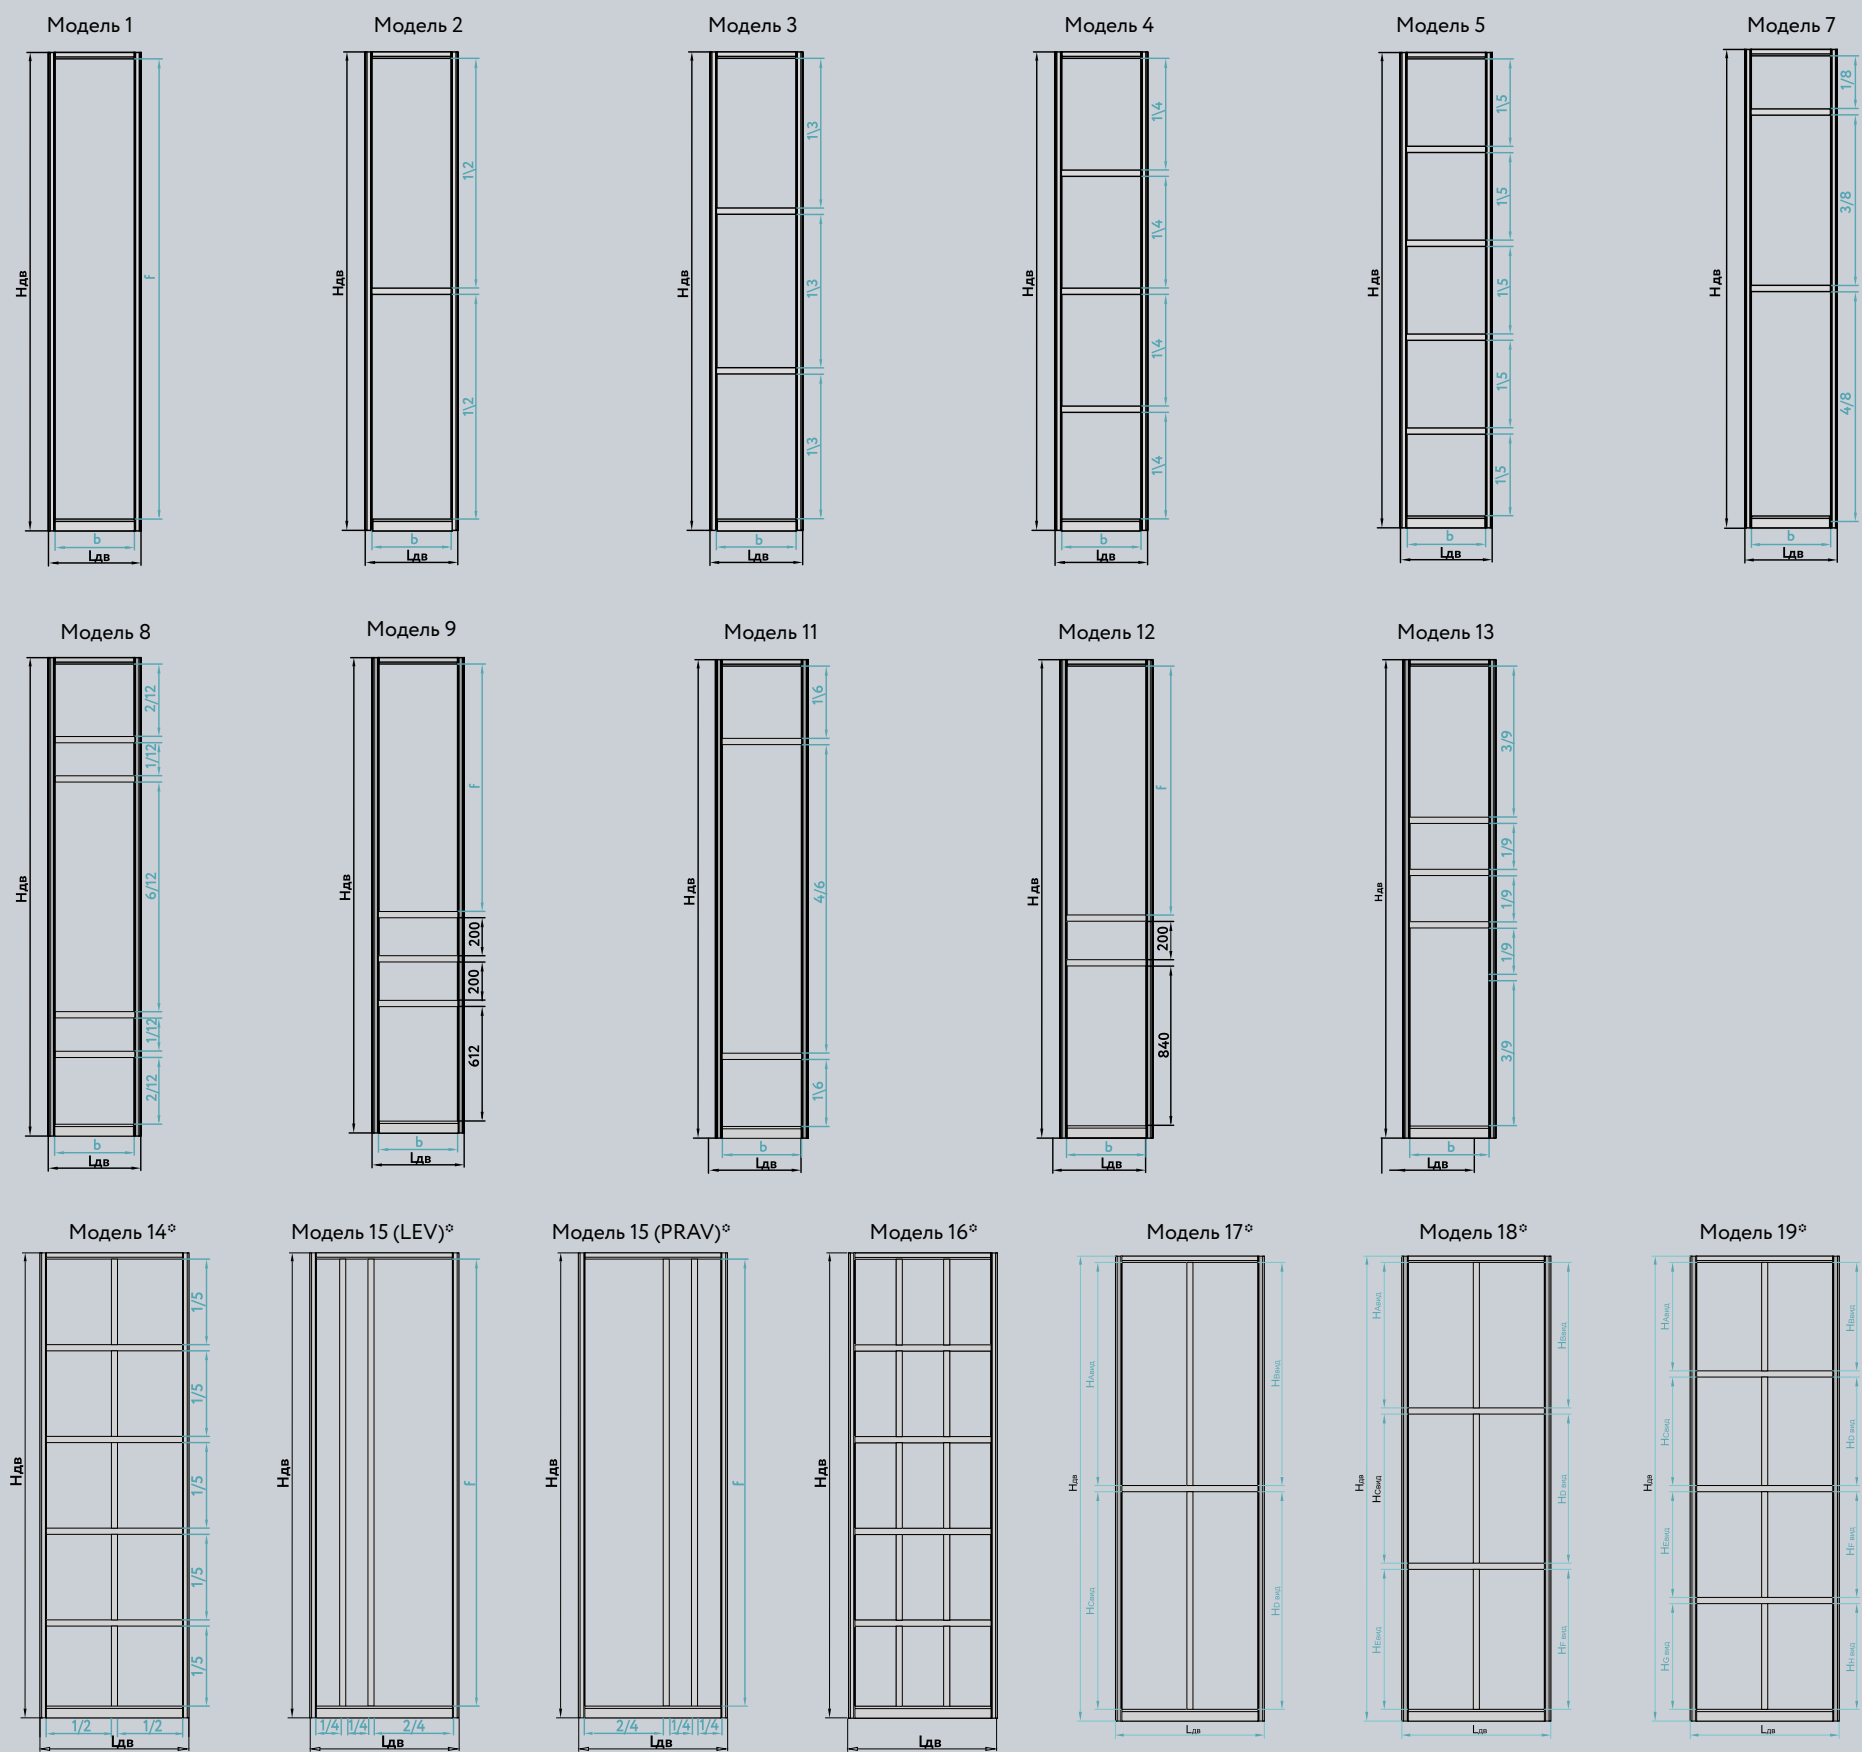

° Только при использовании регулируемого распашного механизма

H_{дв} - высота двери
L_{дв} - ширина двери
b - изменяемая ширина филенки
F - изменяемая высота филенки