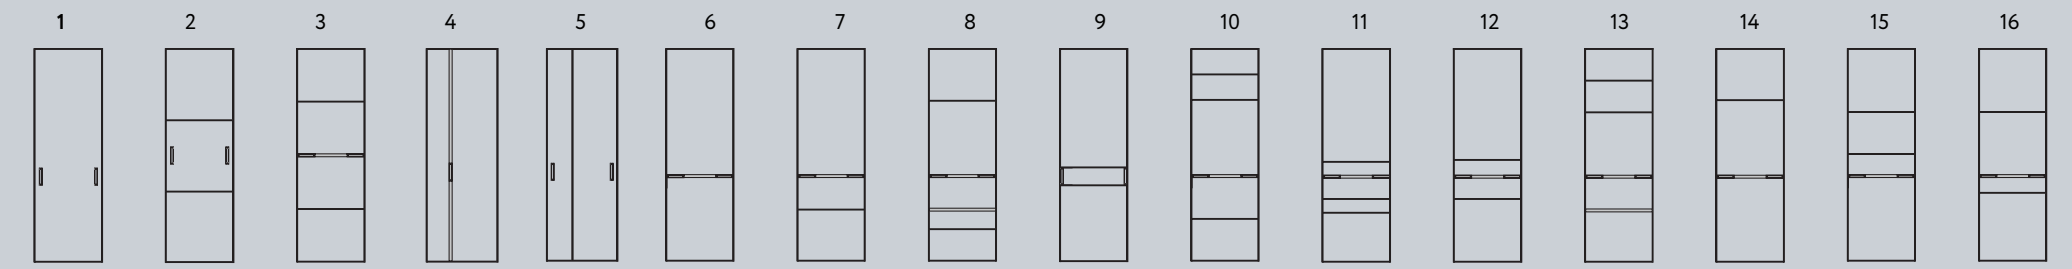

*Модели 9, 13, 14, 15, 16 в распашной системе только при использовании регулируемого распашного механизма

Типы систем	Типы профилей	Цветовая гамма профилей
<p>Стандарт</p>  <p>Раздвижные двери</p>	<p>Профиль вертикальный C</p> <p>Профиль вертикальный Flat</p> <p>Профиль вертикальный Fusion</p> <p>Профиль вертикальный I</p> <p>Профиль вертикальный Avers</p> <p>Профиль вертикальный Smart</p> <p>Профиль вертикальный Twelve</p>	<p>C Flat Fusion I</p> <p>C, I Flat Fusion Avers Smart Twelve</p> <p>C Flat Fusion I</p> <p>C Flat Avers Smart</p> <p>C</p> <p>Белый матовый</p> <p>Серебро матовое</p> <p>Слоновая кость</p> <p>Золото матовое</p> <p>Шампань глянец</p> <p>C Flat Avers Smart</p> <p>C</p> <p>C Flat</p> <p>C Flat Fusion</p> <p>C Flat</p> <p>Шампань матовая</p> <p>Бронза глянец</p> <p>Береза карельская</p> <p>Дуб белый</p> <p>Дуб дымчатый</p> <p>C Flat</p> <p>C Flat</p> <p>C Flat</p> <p>C Flat</p> <p>C Flat Fusion</p> <p>Жемчуг серый</p> <p>Жемчуг розовый</p> <p>Дуб неаполь</p> <p>Дуб кантри</p> <p>Антрацит</p> <p>C Flat</p> <p>C Flat Fusion</p> <p>C I</p> <p>C I</p> <p>C I</p> <p>Орех благородный</p> <p>Венге темный</p> <p>Черный матовый</p> <p>Чёрный кашемир</p> <p>Вельвет дарк</p> <p>C I</p> <p>C I</p> <p>C I</p> <p>C I</p> <p>C I</p> <p>Молочный сатин</p> <p>Ванильный кашемир</p> <p>Зеленый графит</p> <p>Серый кашемир</p> <p>Белый полярный</p>
	<p>Распашные двери</p> 	<p>Профиль вертикальный C</p> <p>Профиль вертикальный Flat</p> <p>Профиль вертикальный I</p> <p>Профиль вертикальный Smart</p>