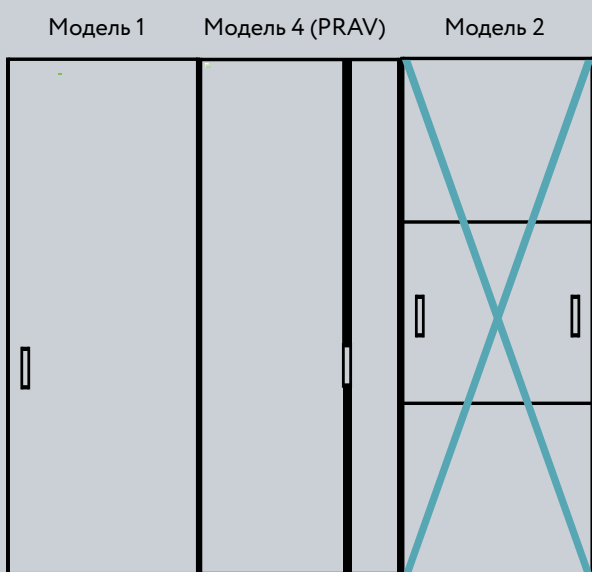

Пример правильной комбинации

Модель	1	2	3	4	5	6	7	8	9	10	11	12	13	14	15	16
	✓			✓	✓				✓							
		✓														
			✓													
	✓			✓	✓											
	✓			✓	✓											
						✓	✓	✓		✓	✓	✓	✓	✓	✓	✓
						✓	✓	✓		✓	✓	✓	✓	✓	✓	✓
						✓	✓	✓		✓	✓	✓	✓	✓	✓	✓
	✓								✓							
						✓	✓	✓		✓	✓	✓	✓	✓	✓	✓
						✓	✓	✓		✓	✓	✓	✓	✓	✓	✓
						✓	✓	✓		✓	✓	✓	✓	✓	✓	✓
						✓	✓	✓		✓	✓	✓	✓	✓	✓	✓
						✓	✓	✓		✓	✓	✓	✓	✓	✓	✓
						✓	✓	✓		✓	✓	✓	✓	✓	✓	✓
						✓	✓	✓		✓	✓	✓	✓	✓	✓	✓